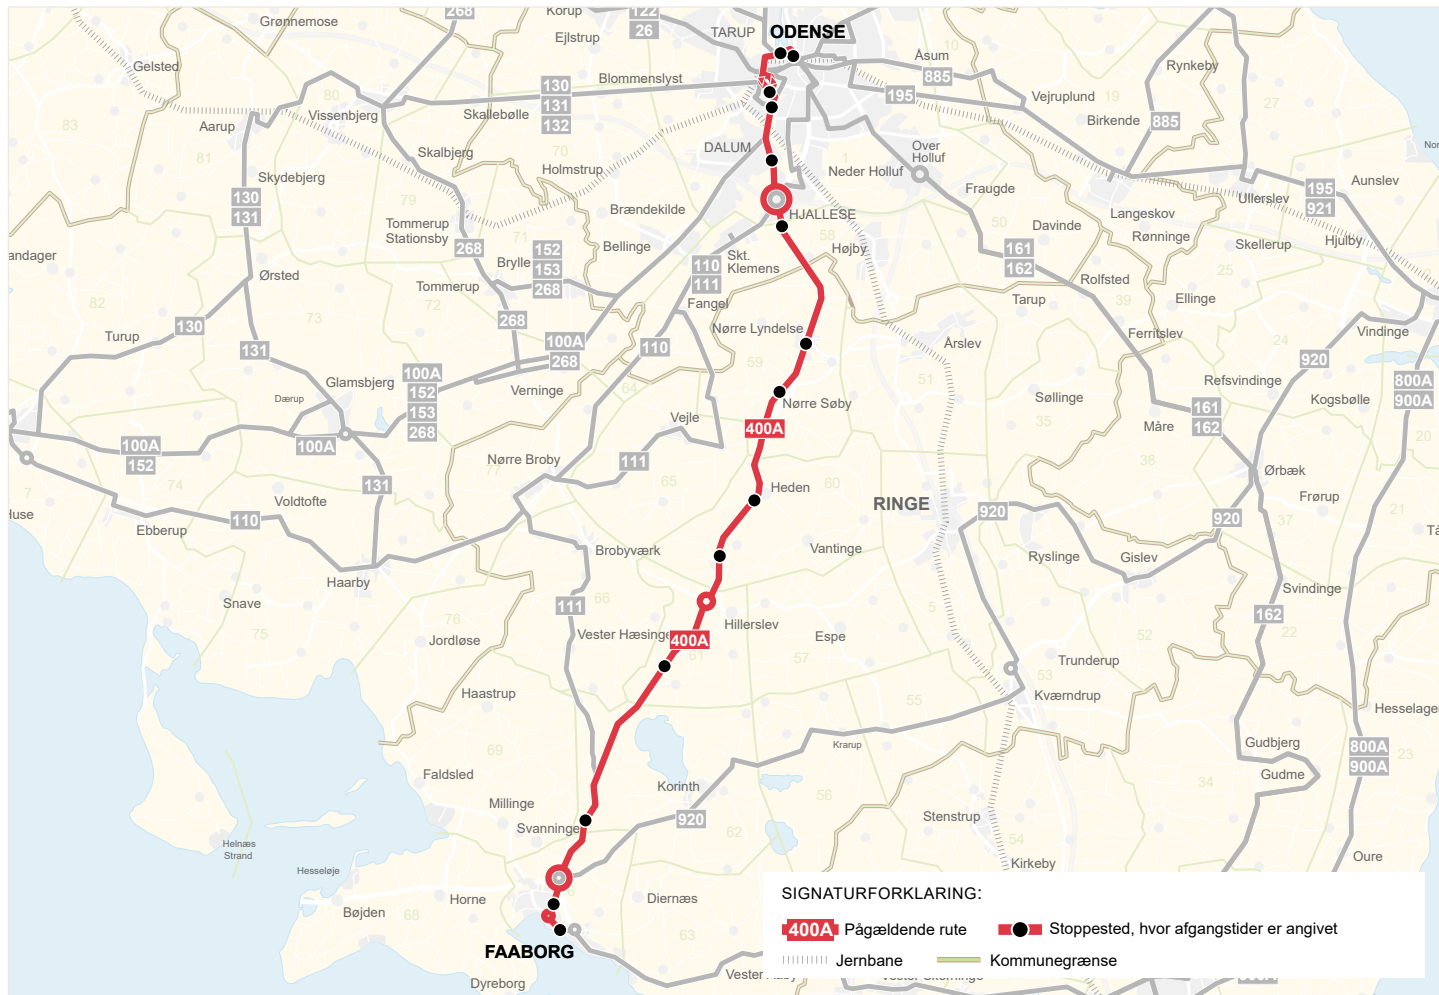

400A

ODENSE - FAABORG

KØREPLAN - GYLDIG FRA 4. AUGUST

REVIDERET - Gyldig pr. 11. oktober 2024

FYNBUS

Zone Stoppested

01 OBC Nord Plads H	01 Dalum Kloster	59 Gartnervænget (Nr. Søby)	06 Rallebæksgyden
01 Ejlskovsgade	01 Nygade	60 Heden	06 Sundagervej
01 Ny Kongevej	01 Sommerfuglevej	60 Sallinge Ågade	06 Æblehaven
01 OUH / J. B. Winsløvs Vej	58 Energivej / Volderslevvej	60 Sallingevej	06 Havnegade
01 OUH / Kløvervænget	58 Volderslev	61 Assensvej / Faaborgvej	06 Banegårdspladsen
01 OUH / Sdr. Boulevard	58 Bramstrupvej	61 Nedre Hillerslev	06 Faaborg Gymnasium
01 Tietgens Allé / Sdr. Boulevard	59 Kesselstedet	61 Sinaivej	06 Faaborg Plads B
01 Odense Zoo	59 Nr. Lyndelse	61 Øster Hæsingevej	
01 Faaborgvej / Dalumvej	59 Humlehaven	62 Sollerupvej	
01 Tingløkkevej	59 Langagergyden	62 Ny Stenderupvej	
01 Dalumcentret	59 Carl Nielsens Hus	06 Skovlyst	
01 Fruens Bøge Allé	59 Kirkeløkken	06 Svanninge Bakker	